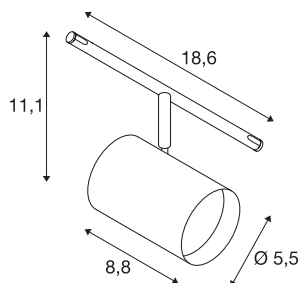

### Seilleuchte für Niedervolt-Seilssystem 2700K weiß

Dreh- und schwenkbarer LED Strahler NOBLO Für das TENSEO Niedervolt Seil-System. Die Leuchte überzeugt mit einem schlanken Design und ist somit ideal für moderne Lichtkonzepte. Die aus Aluminium gefertigte Leuchte ist mit einem Premium LED Modul bestückt.

## TECHNISCHE DATEN

Art. Nr.	1002695
Dreh- oder Schwenkbar	rotary bar and tiltable
IP Code	IP20
Montage	Aufbau
Montagedetails	Decke mit Zubehör
Primäre Nennspannung	12V ~50Hz
Schutzklasse	III
Wattage	8.5 W
maximale Umgebungstemperatur	35 °C
Stroboskop-Effekt (SVM)	0
Lumen	450 lm
Lichtfarbtemperatur	2700 Kelvin
Abstrahlwinkel	36 °
Farbe	weiß
CRI	80
LXXBXX Daten	L70B50
Lebensdauer	25000 h
Lichtstärkeverteilung	rotationssymmetrisch
Lichtaustritt	direkt
Länge	8.8 cm
Breite	18.6 cm
Höhe	11.1 cm

## Lichtquelle

916567	
--------	---

<b>Durchmesser</b>	5.5 cm
<b>Nettogewicht</b>	0.351 kg
<b>Bruttogewicht</b>	0.544 kg
<b>BIG WHITE Seite</b>	491