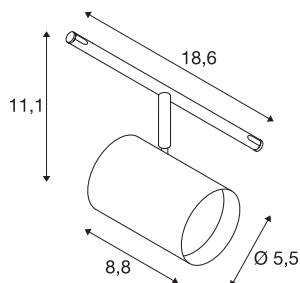

NOBLO SPOT

Seilleuchte für Niedervolt-Seilsystem 2700K weiß

Dreh- und schwenkbarer LED Strahler NOBLO Für das TENSEO Niedervolt Seil-System. Die Leuchte überzeugt mit einem schlanken Design und ist somit ideal für moderne Lichtkonzepte. Die aus Aluminium gefertigte Leuchte ist mit einem Premium LED Modul bestückt.

TECHNISCHE DATEN

Art. Nr.	1002695
Dreh- oder Schwenkbar	rotary bar and tiltable
IP Code	IP 20
Montage	Aufbau
Montagedetails	Decke mit Zubehör
Primäre Nennspannung	12V ~50Hz
Schutzklasse	III
Wattage	8.5 W
maximale Umgebungstemperatur	35 °C
Stroboskop-Effekt (SVM)	0
Lumen	450 lm
Lichtfarbtemperatur	2700 Kelvin
Abstrahlwinkel	36 °
Farbe	weiß
CRI	80
LXXBXX Daten	L70B50
Lebensdauer	25000 h
Lichtstärkeverteilung	rotationssymmetrisch
Lichtaustritt	direkt
Länge	8.8 cm
Breite	18.6 cm
Höhe	11.1 cm

Lichtquelle

916567	
--------	-----------------------------------------------------------------------------------

Durchmesser	5.5 cm
Nettogewicht	0.351 kg
Bruttogewicht	0.544 kg
BIG WHITE Seite	491