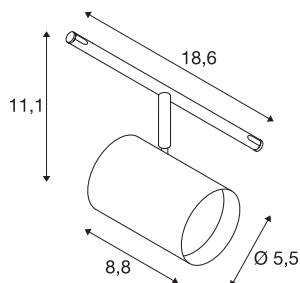

TENSEO NOBLO

kabellamp voor laagspanningskabelsysteem 2700K wit

Draai- en richtbare LED spot NOBLO voor het TENSEO laagspanningskabelsysteem. Het armatuur overtuigt met een slank design en is dus ideaal voor moderne lichtconcepten. De aluminium lamp is met een Premium LED module uitgerust.

TECHNISCHE GEGEVENS

Art.nr.	1002695
Draai- of zwenkbaar	Draai- en kantelbaar
IP-code	IP 20
Montage	opbouw
Montagebeschrijving	plafond met toebehoren
Primaire nominale spanning	12V ~50Hz
Beschermingsklasse	III
Wattage	8.5 W
maximale omgevingstemperatuur	35 °C
Stroboscopisch effect (SVM)	0
Lumen	450 lm
Lichtkleurtemperatuur	2700 Kelvin
Stralingshoek	36 °
Kleur	wit
CRI	80
LXXBXX-gegevens	L70B50
Levensduur	25000 h
Lichtsterkteverdeling	rotatiesymmetrisch
Lichtuitlaat	direct
Lengte	8.8 cm
Breedte	18.6 cm
Hoogte	11.1 cm

Lichtbron

916567	
--------	---

Diameter	5.5 cm
Nettogewicht	0.351 kg
Brutogewicht	0.544 kg
BIG WHITE pagina	491