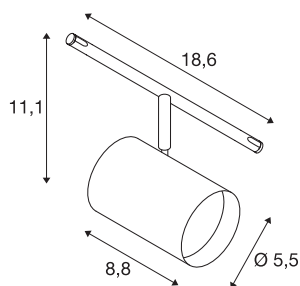

## TENSEO NOBLO

тросовый светильник для низковольтной тросовой системы, 2700 К, белый

Вращающийся и регулируемый по наклону светодиодный прожектор TENSEO для низковольтной тросовой системы TENSEO. Светильник отличается изящным дизайном, что делает его идеальным для современной концепции освещения. В этом выполненном из алюминия светильнике установлен светодиодный модуль Premium.

### Технические характеристики

Тов. №	1002695
С регулировкой наклона и поворота	С регулировкой угла наклона и возможностью вращения
IP Code	IP 20
Сборка	Накладной
Детали сборки	Потолок и аксессуары
Номинальное первичное напряжение	12V ~50Hz
Класс защиты	III
Мощность	8.5 W
Максимальная температура окружающей среды	35 °C
Стробоскопический эффект (SVM)	0
Световой поток	450 lm
Цветовая температура	2700 Kelvin
Половинный угол	36 °
Цвет	белый
CRI	80
LXXVXX Данные	L70B50
Срок службы	25000 h
Распределение силы света	с симметрией относительно оси вращения
Световое отверстие	прямой
Длина	8.8 cm
Ширина	18.6 cm

## Источник света

916567	
--------	---

Высота	11.1 cm
Диаметр	5.5 cm
Вес нетто	0.351 kg
вес брутто	0.544 kg
BIG WHITE Seite	491