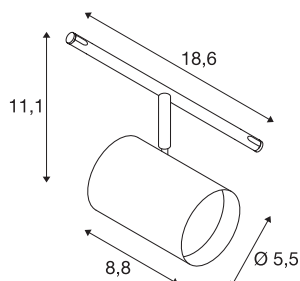

## TENSEO NOBLO

svítidlo s lanem pro nízkonapěťový lankový systém  
2700K chrom

Otočný a výkyvný reflektor NOBLO pro nízkonapěťový lankový systém TENSEO. Svítidlo přesvědčí štíhlým designem, a tím je ideální pro moderní koncepci osvětlení. Svítidlo vyrobené z hliníku je osazeno prémiovým modulem LED.

## TECHNICKÁ DATA

Č. výrobku	1002696
Otočné nebo výkyvné	otočné a výkyvné
Kód IP	IP 20
Montáž	Nástavba
Podrobnosti montáže	Strop s příslušenstvím
Primární jmenovité napětí	12V ~50Hz
Třída ochrany	III
Příkon	8.5 W
Maximální teplota prostředí	35 °C
Stroboskopický efekt (SVM)	0
Lumen	450 lm
Teplota barvy světla	2700 Kelvin
Úhel záření	36 °
Barva	chrom
CRI	80
Data LXXBXX	L70B50
Životnost	25000 h
Svítilivost	rotačně symetrický
Výstup světla	přímé
Délka	8.8 cm
Šířka	18.6 cm
Výška	11.1 cm

## Světelného Zdroje

916567	
--------	---

Průměr	5.5 cm
Hmotnost netto	0.355 kg
Celková hmotnost	0.541 kg
BIG WHITE strana	491