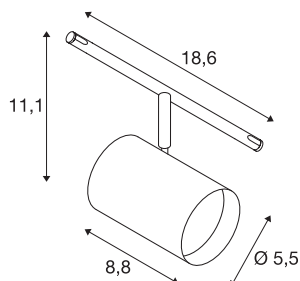

### Seilleuchte für Niedervolt-Seilssystem 2700K chrom

Dreh- und schwenkbarer LED Strahler NOBLO Für das TENSEO Niedervolt Seil-System. Die Leuchte überzeugt mit einem schlanken Design und ist somit ideal für moderne Lichtkonzepte. Die aus Aluminium gefertigte Leuchte ist mit einem Premium LED Modul bestückt.

## TECHNISCHE DATEN

Art. Nr.	1002696
Dreh- oder Schwenkbar	rotary bar and tiltable
IP Code	IP20
Montage	Aufbau
Montagedetails	Decke mit Zubehör
Primäre Nennspannung	12V ~50Hz
Schutzklasse	III
Wattage	8.5 W
maximale Umgebungstemperatur	35 °C
Stroboskop-Effekt (SVM)	0
Lumen	450 lm
Lichtfarbtemperatur	2700 Kelvin
Abstrahlwinkel	36 °
Farbe	chrom
CRI	80
LXXBXX Daten	L70B50
Lebensdauer	25000 h
Lichtstärkeverteilung	rotationssymmetrisch
Lichtaustritt	direkt
Länge	8.8 cm
Breite	18.6 cm
Höhe	11.1 cm

## Lichtquelle

916567	
--------	---

<b>Durchmesser</b>	5.5 cm
<b>Nettogewicht</b>	0.355 kg
<b>Bruttogewicht</b>	0.541 kg
<b>BIG WHITE Seite</b>	491