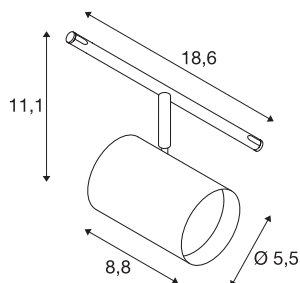

NOBLO SPOT

Seilleuchte für Niedervolt-Seilssystem 2700K chrom

Dreh- und schwenkbarer LED Strahler NOBLO Für das TENSEO Niedervolt Seil-System. Die Leuchte überzeugt mit einem schlanken Design und ist somit ideal für moderne Lichtkonzepte. Die aus Aluminium gefertigte Leuchte ist mit einem Premium LED Modul bestückt.

TECHNISCHE DATEN

Art. Nr.	1002696
Dreh- oder Schwenkbar	rotary bar and tiltable
IP Code	IP 20
Montage	Aufbau
Montagedetails	Decke mit Zubehör
Primäre Nennspannung	12V ~50Hz
Schutzklasse	III
Wattage	8.5 W
maximale Umgebungstemperatur	35 °C
Stroboskop-Effekt (SVM)	0
Lumen	450 lm
Lichtfarbtemperatur	2700 Kelvin
Abstrahlwinkel	36 °
Farbe	chrom
CRI	80
LXXBXX Daten	L70B50
Lebensdauer	25000 h
Lichtstärkeverteilung	rotationssymmetrisch
Lichtaustritt	direkt
Länge	8.8 cm
Breite	18.6 cm
Höhe	11.1 cm

Lichtquelle

916567	
--------	---

Durchmesser	5.5 cm
Nettogewicht	0.355 kg
Bruttogewicht	0.541 kg
BIG WHITE Seite	491