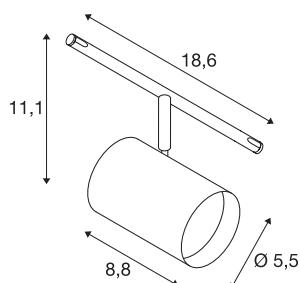

TENSEO NOBLO

Luminaria de cable para sistema de cable de baja tensión, 2700K, cromo

Proyector giratorio y orientable LED NOBLO para el sistema de cable de baja tensión TENSEO. La luminaria convence con un diseño esbelto y por tanto es ideal para conceptos de iluminación modernos. La luminaria fabricada en aluminio está equipada con un módulo LED prémium.

Datos técnicos

Art. N.º	1002696
Giratoria u orientable	Giratoria y orientable
Código IP	IP 20
Montaje	Superficie
Detalles de montaje	Techo con accesorio
Voltaje nominal primario	12V ~50Hz
Clase de protección	III
Potencia	8.5 W
Temperatura ambiente máxima	35 °C
Efecto estroboscópico (SVM)	0
Flujo luminoso	450 lm
Temperatura del color de la luz	2700 Kelvin
Semiángulo de dispersión	36 °
Color	cromo
IRC	80
Datos LXXBXX	L70B50
Vida útil	25000 h
Distribución de la intensidad luminosa	de rotación simétrica
Salida de la luz	Directa
Longitud	8.8 cm
Anchura	18.6 cm
Altura	11.1 cm

Fuente de luz

916567	
--------	---

Diámetro	5.5 cm
Peso neto	0.355 kg
Peso bruto	0.541 kg
Página BIG WHITE	506