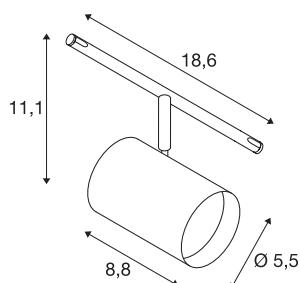

NOBLO SPOT

spot, pour câble tendu T.B.T., intérieur, chrome, LED, 8,5W, 2700K

Spot LED orientable et inclinable NOBLO pour système de câble basse tension TENSEO. Ce luminaire séduit par son design épuré qui le rend idéal pour les concepts d'éclairage modernes. Fabriqué en aluminium, il est équipé d'un module LED Premium.

INFORMATIONS TECHNIQUES

Réf.	1002696
Orientable ou inclinable	Dispositif rotatif et pivotant
Code IP	IP 20
Montage	En saillie
Détails de montage	Plafond avec accessoires
Tension nominale primaire	12V ~50Hz
Classe de protection	III
Puissance en watts	8.5 W
Température ambiante maximale	35 °C
Effet stroboscopique (SVM)	0
Lumen	450 lm
Température de couleur	2700 Kelvin
Angle de rayonnement	36 °
Coloris	chrome
IRC	80
Données LXXBXX	L70B50
Durée de vie	25000 h
Répartition de l'intensité lumineuse	rotosymétrique
Sortie lumineuse	direct
Longueur	8.8 cm
Largeur	18.6 cm
Hauteur	11.1 cm

Source Lumineuse

916567	
--------	---

Diamètre	5.5 cm
Poids net	0.355 kg
Poids brut	0.541 kg
Page du BIG WHITE	491