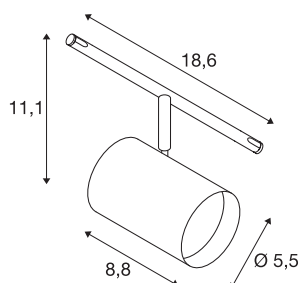

## NOBLO SPOT

spot, pour câble tendu T.B.T., intérieur, chrome, LED, 8,5W, 2700K

Spot LED orientable et inclinable NOBLO pour système de câble basse tension TENSEO. Ce luminaire séduit par son design épuré qui le rend idéal pour les concepts d'éclairage modernes. Fabriqué en aluminium, il est équipé d'un module LED Premium.

## INFORMATIONS TECHNIQUES

Réf.	1002696
Orientable ou inclinable	Dispositif rotatif et pivotant
Code IP	IP 20
Montage	En saillie
Détails de montage	Plafond avec accessoires
Tension nominale primaire	12V ~50Hz
Classe de protection	III
Puissance en watts	8.5 W
Température ambiante maximale	35 °C
Effet stroboscopique (SVM)	0
Lumen	450 lm
Température de couleur	2700 Kelvin
Angle de rayonnement	36 °
Coloris	chrome
IRC	80
Données LXXBXX	L70B50
Durée de vie	25000 h
Répartition de l'intensité lumineuse	rotosymétrique
Sortie lumineuse	direct
Longueur	8.8 cm
Largeur	18.6 cm
Hauteur	11.1 cm

## Source Lumineuse

916567	
--------	---

<b>Diamètre</b>	5.5 cm
<b>Poids net</b>	0.355 kg
<b>Poids brut</b>	0.541 kg
<b>Page du BIG WHITE</b>	491