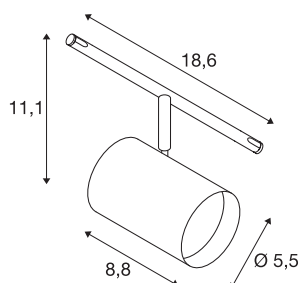

TENSEO NOBLO

kabelarmatuur voor laagvolt spanningskabelsysteem, 2700K, chroom

Draai- en kantelbare led spot NOBLO voor het TENSEO laagvolt spanningskabelsysteem. De armatuur overtuigt met een slank design en is daardoor ideaal voor moderne lichtconcepten. De armatuur van aluminium is voorzien van een premium ledmodule.

TECHNISCHE SPECIFICATIES

| | |
|-------------------------------|-------------------------|
| Art.nr. | 1002696 |
| Draai- of kantelbaar | Draai- en zwenkbaar |
| IP-code | IP 20 |
| Montage | Opbouw |
| Montagebeschrijving | Plafond met accessoires |
| Primaire nominale spanning | 12V ~50Hz |
| Veiligheidsklasse | III |
| Wattage | 8.5 W |
| maximale omgevingstemperatuur | 35 °C |
| Stroboscopisch effect (SVM) | 0 |
| Lumen | 450 lm |
| Lichtkleurtemperatuur | 2700 Kelvin |
| Stralingshoek | 36 ° |
| Kleur | chroom |
| CRI | 80 |
| LXXBXX gegevens | L70B50 |
| Levensduur | 25000 h |
| Lichtsterkteverdeling | rotatiesymmetrisch |
| Lichtval | direct |
| Lengte | 8.8 cm |
| Breedte | 18.6 cm |
| Hoogte | 11.1 cm |

Lichtbron

| | |
|--------|---|
| 916567 |  |
|--------|---|

| | |
|------------------|----------|
| Diameter | 5.5 cm |
| Nettogewicht | 0.355 kg |
| Brutogewicht | 0.541 kg |
| BIG WHITE pagina | 491 |