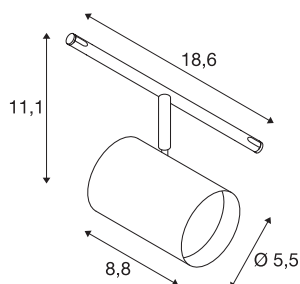

TENSEO NOBLO

тросовый светильник для низковольтной тросовой системы, 2700 К, хромированный

Вращающийся и регулируемый по наклону светодиодный прожектор TENSEO для низковольтной тросовой системы TENSEO. Светильник отличается изящным дизайном, что делает его идеальным для современной концепции освещения. В этом выполненном из алюминия светильнике установлен светодиодный модуль Premium.

Технические характеристики

Тов. №	1002696
С регулировкой наклона и поворота	С регулировкой угла наклона и возможностью вращения
IP Code	IP 20
Сборка	Накладной
Детали сборки	Потолок и аксессуары
Номинальное первичное напряжение	12V ~50Hz
Класс защиты	III
Мощность	8.5 W
Максимальная температура окружающей среды	35 °C
Стробоскопический эффект (SVM)	0
Световой поток	450 lm
Цветовая температура	2700 Kelvin
Половинный угол	36 °
Цвет	Хром
CRI	80
LXXVXX Данные	L70B50
Срок службы	25000 h
Распределение силы света	с симметрией относительно оси вращения
Световое отверстие	прямой
Длина	8.8 cm
Ширина	18.6 cm

Источник света

916567	
--------	---

Высота	11.1 cm
Диаметр	5.5 cm
Вес нетто	0.355 kg
вес брутто	0.541 kg
BIG WHITE Seite	491