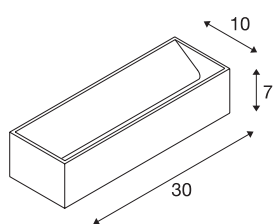

LOGS IN L Applique apparente indoor

noir/laiton, 3000 K, dimmable TRIAC

La remarquable applique à LED apparente UP/DOWN LOGS IN dispose d'une LED COB puissante à la pointe de la technologie qui émet une lumière blanc chaud de manière indirecte. Elle se destine ainsi principalement à l'éclairage non éblouissant des escaliers, des cages d'escalier et des locaux. Grâce à la fonction dim-to-warm, LOGS IN L est dimmable en continu et dispense une lumière sans scintillement. Le raccord peut directement se faire au réseau 230 V grâce à l'auxiliaire de commande intégré dans la patère.

INFORMATIONS TECHNIQUES

| | |
|------------------------------|---|
| N° art. | 1002842 |
| Code IP | IP20 |
| Dimmable | Oui |
| Technologie du dimmage | Variateur en phase ascendante, Variateur en phase descendante |
| Tension nominale primaire | 220-240V ~50/60 Hz |
| Courant / tension secondaire | 500 mA |
| Indice de protection | I |
| Wattage | 18 W |
| Température ambiante max. | 40 °C |
| Lumen | 1100 lm |
| Température de couleur | 3000 Kelvin |
| Coloris | noir/or |
| CRI | 90 |
| Durée de vie | 30000 h |
| Faisceau lumineux | direct-indirect |
| Longueur | 30 cm |
| Hauteur | 7 cm |
| Profondeur | 10 cm |
| Poids net | 1.367 kg |
| Poids brut | 1.574 kg |
| BIG WHITE, page | 393 |