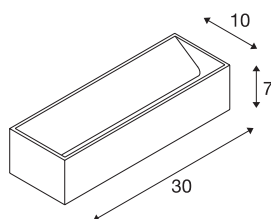

## LOGS IN L Indoor LED wandopbouwarmatuur zwart/messing 3000K TRIAC dimbaar

De markante LED UP/DOWN wandopbouwarmatuur LOGS IN L is voorzien van een ultramoderne, krachtige LED die het regelbare warmwitte licht indirect afgeeft. Daardoor is hij uitstekend geschikt voor verblindingsvrije verlichting van trappen en vertrekken. Dankzij de Dim-to-Warm functie is de LOGS IN L traploos en absoluut flikkervrij dimbaar. Via het in de rozet ingebouwde voorschakelapparaat is rechtstreekse elektrische aansluiting op 230V netspanning mogelijk.

### TECHNISCHE SPECIFICATIES

Art.nr.	1002842
IP-code	IP 20
Montage	Opbouw
Montagebeschrijving	Wand
Dimbaar	Ja
Dimtechniek	Fase-aansnijding, Fase-afsnijding
Primaire nominale spanning	220-240V ~50/60Hz
Secundaire stroom / spanning	500 mA
Veiligheidsklasse	I
Wattage	18 W
maximale omgevingstemperatuur	40 °C
Stroboscopisch effect (SVM)	0.03
Lumen	1100 lm
Lichtkleurtemperatuur	3000 Kelvin
Kleur	zwart
CRI	90
LXXBXX gegevens	L70B50
Levensduur	30000 h
Lichtval	direct-indirect
Lengte	30 cm
Hoogte	7 cm
Diepte	10 cm