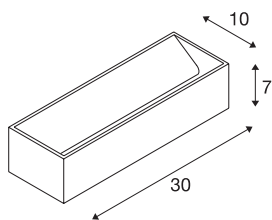

LOGS IN L

Indoor, nástěnné LED svítidlo, bílé, 3000K, TRIAC, stmívatelné

Výrazné nástěnné LED svítidlo LOGS IN L UP/DOWN je vybaveno moderní vysoce výkonnou LED, která vydává nepřímé regulovatelné teple bílé světlo. Z toho důvodu je velmi vhodné k neoslňujícímu osvětlení schodů, schodišť a místností. Funkce Dim-to-Warm umožňuje na LOGS IN L nastavit stmívání plynule a naprosto bez blikání. Ovládací zařízení vestavěné v rozetě umožňuje přímé připojení k síťovému napětí 230 V. Energetická třída. Žárovky ve svítidle nemohou být vyměněny.

TECHNICKÁ DATA

Č. výrobku	1002843
Kód IP	IP 20
Montáž	Nástavba
Podrobnosti montáže	Stěna
Stmívatelné	Áno
Technologie stmívání	Stmívač pro fázové zatížení, Stmívač pro kapacitní zatížení
Primární jmenovité napětí	220-240V ~50/60Hz
Sekundární proud / napětí	500 mA
Třída ochrany	I
Příkon	18 W
Maximální teplota prostředí	40 °C
Stroboskopický efekt (SVM)	0.03
Lumen	1600 lm
Teplota barvy světla	3000 Kelvin
Barva	hliník
CRI	90
Data LXXBXX	L70B50
Životnost	30000 h
Výstup světla	přímé-nepřímé
Délka	30 cm
Výška	7 cm
Hloubka	10 cm

Světelného Zdroje

916381	
--------	---

Hmotnost netto	1.341 kg
Celková hmotnost	1.577 kg
BIG WHITE strana	363