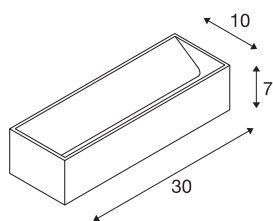

## LOGS IN L Luminaria para montaje en pared LED

interior, blanco, 3000K, TRIAC, dimerizable

La llamativa luminaria para montaje en pared LED UP/DOWN LOGS IN L cuenta con un LED ultramoderno y potente que emite de manera indirecta su luz regulable de color blanco cálido. Por ello, resulta ideal para iluminar escaleras, accesos y espacios sin producir deslumbramiento. Como resultado de su función Dim-to-Warm, la LOGS IN L se puede dimerizar progresivamente sin ningún parpadeo. Gracias al dispositivo electrónico integrado en la base, se puede conectar directamente a una tensión de red de 230V. Las lámparas de la luminaria no se pueden sustituir.

### Datos técnicos

Art. N.º	1002843
Código IP	IP 20
Montaje	Superficie
Detalles de montaje	Pared
Dimerizable	Sí
Tecnología de regulación	Corte de fase inicial, Corte de fase final
Voltaje nominal primario	220-240V ~50/60Hz
Corriente eléctrica / Tensión secundaria	500 mA
Clase de protección	I
Potencia	18 W
Temperatura ambiente máxima	40 °C
Efecto estroboscópico (SVM)	0.03
Flujo luminoso	1600 lm
Temperatura del color de la luz	3000 Kelvin
Color	aluminio
IRC	90
Datos LXXBXX	L70B50
Vida útil	30000 h
Salida de la luz	directo - indirecto
Longitud	30 cm
Altura	7 cm
Profundidad	10 cm

## Fuente de luz

916381	
--------	---

<b>Peso neto</b>	1.341 kg
<b>Peso bruto</b>	1.577 kg
<b>Página BIG WHITE</b>	197