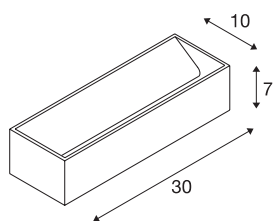

Applique apparente LED LOGS IN L indoor

alu/blanc, 3000 K, dimmable TRIAC

La remarquable applique à LED apparente UP/DOWN LOGS IN dispose d'une LED COB puissante à la pointe de la technologie qui émet une lumière blanc chaud de manière indirecte. Elle se destine ainsi principalement à l'éclairage non éblouissant des escaliers, des cages d'escalier et des locaux. Grâce à la fonction dim-to-warm, LOGS IN L est dimmable en continu et dispense une lumière sans scintillement. Le raccord peut directement se faire au réseau 230 V grâce à l'auxiliaire de commande intégré dans la patère.

INFORMATIONS TECHNIQUES

N° art.	1002843
Code IP	IP 20
Montage	Apparent
Infos de montage	Mur
Dimmable	Oui
Technologie du dimmage	Variateur en phase ascendante, Variateur en phase descendante
Tension nominale primaire	220-240V ~50/60Hz
Courant / tension secondaire	500 mA
Indice de protection	I
Wattage	18 W
Température ambiante max.	40 °C
Effet stroboscopique (SVM)	0.03
Lumen	1600 lm
Température de couleur	3000 Kelvin
Coloris	alu
CRI	90
Caractéristiques LXXBXX	L70B50
Durée de vie	30000 h
Faisceau lumineux	direct-indirect
Longueur	30 cm
Hauteur	7 cm
Profondeur	10 cm

Source Lumineuse

916381		Poids net	1.341 kg
		Poids brut	1.577 kg
		BIG WHITE, page	363