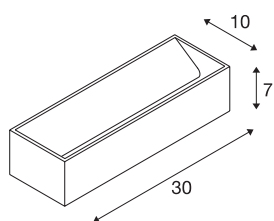

LOGS IN L Indoor LED wandopbouwarmatuur wit 3000K TRIAC dimbaar

De markante LED UP/DOWN wandopbouwarmatuur LOGS IN L is voorzien van een ultramoderne, krachtige LED die het regelbare warmwitte licht indirect afgeeft. Daardoor is hij uitstekend geschikt voor verblindingsvrije verlichting van trappen en vertrekken. Dankzij de Dim-to-Warm functie is de LOGS IN L traploos en absoluut flikkevrij dimbaar. Via het in de rozet ingebouwde voorschakelapparaat is rechtstreekse elektrische aansluiting op 230V netspanning mogelijk.

TECHNISCHE SPECIFICATIES

| | |
|-------------------------------|-----------------------------------|
| Art.nr. | 1002843 |
| IP-code | IP 20 |
| Montage | Opbouw |
| Montagebeschrijving | Wand |
| Dimbaar | Ja |
| Dimtechniek | Fase-aansnijding, Fase-afsnijding |
| Primaire nominale spanning | 220-240V ~50/60Hz |
| Secundaire stroom / spanning | 500 mA |
| Veiligheidsklasse | I |
| Wattage | 18 W |
| maximale omgevingstemperatuur | 40 °C |
| Stroboscopisch effect (SVM) | 0.03 |
| Lumen | 1600 lm |
| Lichtkleurtemperatuur | 3000 Kelvin |
| Kleur | alu |
| CRI | 90 |
| LXXBXX gegevens | L70B50 |
| Levensduur | 30000 h |
| Lichtval | direct-indirect |
| Lengte | 30 cm |
| Hoogte | 7 cm |
| Diepte | 10 cm |