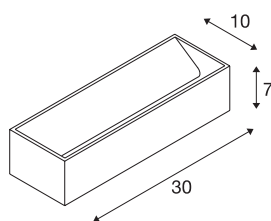

LOGS IN L lampa naścienna LED

wewnętrzna, kolor biały, 3000K, funkcja ściemniania TRIAC

Charakterystyczna lampa ścienna natynkowa LED UP/-DOWN LOGS IN L emituje światło o regulowanej, ciepłej białej barwie w sposób pośredni za pomocą jednej nowoczesnej, mocnej diody LED. Dzięki temu idealnie nadaje się do nieoślepiającego oświetlenia schodów, wejść i pomieszczeń. Dzięki funkcji Dim-to-Warm lampę LOGS IN L można ściemniać w sposób bezstopniowy i całkowicie bez migotania. Dzięki wbudowanemu w rozetę urządzeniu sterującemu lampę można podłączyć bezpośrednio do napięcia sieciowego 230 V.

DANE TECHNICZNE

Nr artykułu	1002843
Kod IP	IP 20
Montaż	Wersja natynkowa
Szczegóły dotyczące montażu	Wersja ścienna
Ściemnialna	Tak
Technologia ściemniania	Fazowe sterowane narastająco, Fazowe sterowane malejąco
Pierwotne napięcie znamionowe	220-240V ~50/60Hz
Prąd / napięcie wtórny	500 mA
Klasy ochrony	I
Wydajność	18 W
Temperatura otoczenia	40 °C
Efekt stroboskopowy (SVM)	0.03
Strumień świetlny	1600 lm
Temperatura barwy światła	3000 Kelvin
Kolor	aluminium
CRI	90
Dane LXXBXX	L70B50
Okres użytkowania	30000 h
Emisja światła	Bezpośredni - pośredni
Długość	30 cm
Wysokość	7 cm
Głębokość	10 cm

Źródła światła

916381	
--------	---

Waga netto	1.341 kg
Waga brutto	1.577 kg
Strona BIG WHITE	363