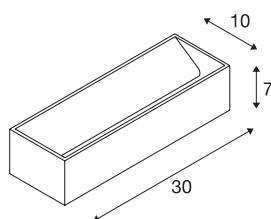

LOGS IN L Luminária de montagem à superfície na parede LED Indoor branco 3000K TRIAC luz regulável

A luminária de montagem à superfície na parede marcante LED UP/DOWN LOGS IN L dispõe de um LED altamente moderno e de elevada potência, que emite a sua luz branca quente e regulável indiretamente. É, assim, excelente para a iluminação não ofuscante de escadas, entradas e salas. Devido à função Dim-to-Warm, a LOGS IN L é regulável infinita e absolutamente sem cintilação. Através da unidade de controlo integrada na roseta, a ligação elétrica pode ser feita diretamente a uma tensão de rede de 230V.

DADOS TÉCNICOS

Ref. n.º	1002843
IP Code	IP 20
Montagem	Montagem à superfície
Pormenores da montagem	Parede
Regulável	Sim
Tecnologia de regulação	Ângulo de fases, Ângulos de fases
Tensão nominal primária	220-240V ~50/60Hz
Corrente / Tensão secundária	500 mA
Classe de proteção	I
Potência	18 W
temperatura ambiente máxima	40 °C
Efeito estroboscópico (SVM)	0.03
Lúmen	1600 lm
Temperatura de cor da luz	3000 Kelvin
Cor	Alumínio
CRI	90
Dados LXXBXX	L70B50
Vida útil	30000 h
Saída de luz	direto-indireto
Comprimento	30 cm
Altura	7 cm
Profundidade	10 cm

Fonte de luz

916381	
--------	---

Peso líquido	1.341 kg
Peso bruto	1.577 kg
Página BIG WHITE	197