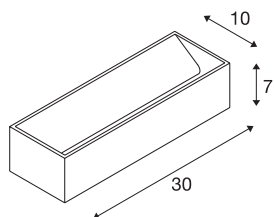

## LOGS IN L

комнатный накладной настенный светодиодный светильник, белый, 3000K, TRIAC, с регулировкой яркости

Накладной настенный светодиодный светильник LOGS IN с ярким, направленным вверх/вниз световым пучком, оснащен современным, мощным светодиодом, обеспечивающими освещение теплым белым отраженным светом. Благодаря этому он идеально подойдет для безбликового освещения лестниц, подъездов и помещений. Функция Dim-to-Warm позволяет регулировать яркость светильника LOGS IN плавно и без мерцания. Встроенное в розетку генератор устройство управления позволяет напрямую подключать светильник к сети напряжением 230 В.

## Технические характеристики

Тов. №	1002843
IP Code	IP 20
Сборка	Накладной
Детали сборки	Стена
С регулировкой яркости	Да
Технология регулирования яркости	Фазовая отсечка, Фазовая отсечка
Номинальное первичное напряжение	220-240V ~50/60Hz
Вторичный ток / напряжение	500 mA
Класс защиты	I
Мощность	18 W
Максимальная температура окружающей среды	40 °C
Стробоскопический эффект (SVM)	0.03
Световой поток	1600 lm
Цветовая температура	3000 Kelvin
Цвет	Алюминий
CRI	90
LXXBXX Данные	L70B50
Срок службы	30000 h
Световое отверстие	прямой - отраженный
Длина	30 cm
Высота	7 cm

## Источник света

916381	
--------	---

Глубина	10 cm
Вес нетто	1.341 kg
вес брутто	1.577 kg
BIG WHITE Seite	363