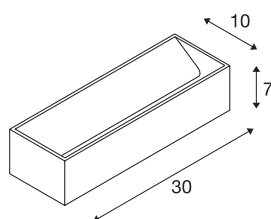

## LOGS IN L

Indoor, nástěnné LED svítidlo, bílé, 3000K, TRIAC, stmívatelné

Výrazné nástěnné LED svítidlo LOGS IN L UP/DOWN je vybaveno moderní vysoce výkonnou LED, která vydává nepřímé regulovatelné teple bílé světlo. Z toho důvodu je velmi vhodné k neoslňujícímu osvětlení schodů, schodišť a místností. Funkce Dim-to-Warm umožňuje na LOGS IN L nastavit stmívání plynule a naprosto bez blikání. Ovládací zařízení vestavěné v rozetě umožňuje přímé připojení k síťovému napětí 230 V. Energetická třída. Žárovky ve svítidle nemohou být vyměněny.

## TECHNICKÁ DATA

Č. výrobku	1002844
Kód IP	IP 20
Montáž	Nástavba
Podrobnosti montáže	Stěna
Stmívatelné	Áno
Technologie stmívání	Stmívač pro fázové zatížení, Stmívač pro kapacitní zatížení
Primární jmenovité napětí	220-240V ~50/60Hz
Sekundární proud / napětí	500 mA
Třída ochrany	I
Příkon	18 W
Maximální teplota prostředí	40 °C
Stroboskopický efekt (SVM)	0.03
Lumen	1600 lm
Teplota barvy světla	3000 Kelvin
Barva	bílá
CRI	90
Data LXXBXX	L70B50
Životnost	30000 h
Výstup světla	přímé-nepřímé
Délka	30 cm
Výška	7 cm
Hloubka	10 cm

## Světelného Zdroje

916381	
--------	---

Hmotnost netto	1.336 kg
Celková hmotnost	1.574 kg
BIG WHITE strana	363