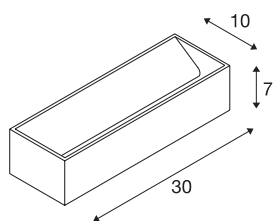

LOGS IN L Applique apparente indoor

noir/laiton, 3000 K, dimmable TRIAC

La remarquable applique à LED apparente UP/DOWN LOGS IN dispose d'une LED COB puissante à la pointe de la technologie qui émet une lumière blanc chaud de manière indirecte. Elle se destine ainsi principalement à l'éclairage non éblouissant des escaliers, des cages d'escalier et des locaux. Grâce à la fonction dim-to-warm, LOGS IN L est dimmable en continu et dispense une lumière sans scintillement. Le raccord peut directement se faire au réseau 230 V grâce à l'auxiliaire de commande intégré dans la patère.

INFORMATIONS TECHNIQUES

N° art.	1002844
Code IP	IP 20
Montage	Apparent
Infos de montage	Mur
Dimmable	Oui
Technologie du dimmage	Variateur en phase ascendante, Variateur en phase descendante
Tension nominale primaire	220-240V ~50/60Hz
Courant / tension secondaire	500 mA
Indice de protection	I
Wattage	18 W
Température ambiante max.	40 °C
Effet stroboscopique (SVM)	0.03
Lumen	1600 lm
Température de couleur	3000 Kelvin
Coloris	blanc
CRI	90
Caractéristiques LXXBXX	L70B50
Durée de vie	30000 h
Faisceau lumineux	direct-indirect
Longueur	30 cm
Hauteur	7 cm
Profondeur	10 cm

Source Lumineuse

916381		Poids net	1.336 kg
		Poids brut	1.574 kg
		BIG WHITE, page	363