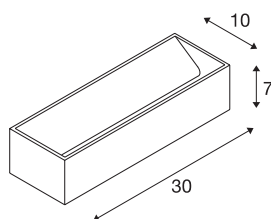

## LOGS IN L indoor LED wandarmatuur zwart/-messing 3000K TRIAC dimbaar

Het markante LED UP/DOWN wandarmatuur LOGS IN L beschikt over een state-of-the-art, sterke LED die zijn regelbare, warm witte licht indirect afgeeft. Zo is de lamp uitstekend geschikt om trappen, gangen en kamers niet-verblindend te verlichten. Door de Dim-to-Warm-functie kan de LOGS IN L traploos en volledig zonder geflikker worden gedimd. Met behulp van de in de rozet geïntegreerde voeding kan de lamp rechtstreeks worden aangesloten op 230V netspanning.

### TECHNISCHE GEGEVENS

Art.nr.	1002844
IP-code	IP 20
Montage	opbouw
Montagebeschrijving	wand
dimbaar	Ja
Dimtechnologie	faseaansnijding, faseafsnijding
Primaire nominale spanning	220-240V ~50/60Hz
Secundaire stroom/spanning	500 mA
Beschermingsklasse	I
Wattage	18 W
maximale omgevingstemperatuur	40 °C
Stroboscopisch effect (SVM)	0.03
Lumen	1600 lm
Lichtkleurtemperatuur	3000 Kelvin
Kleur	wit
CRI	90
LXXBXX-gegevens	L70B50
Levensduur	30000 h
Lichtuitlaat	direct-indirect
Lengte	30 cm
Hoogte	7 cm
Diepte	10 cm

## Lichtbron

916381	
--------	---

Nettogewicht	1.336 kg
Brutogewicht	1.574 kg
BIG WHITE pagina	363