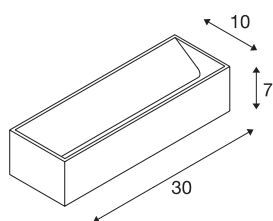

LOGS IN L Indoor LED wandopbouwarmatuur wit 3000K TRIAC dimbaar

De markante LED UP/DOWN wandopbouwarmatuur LOGS IN L is voorzien van een ultramoderne, krachtige LED die het regelbare warmwitte licht indirect afgeeft. Daardoor is hij uitstekend geschikt voor verblindingsvrije verlichting van trappen en vertrekken. Dankzij de Dim-to-Warm functie is de LOGS IN L traploos en absoluut flikkevrij dimbaar. Via het in de rozet ingebouwde voorschakelapparaat is rechtstreekse elektrische aansluiting op 230V netspanning mogelijk.

TECHNISCHE SPECIFICATIES

| | |
|-------------------------------|-----------------------------------|
| Art.nr. | 1002844 |
| IP-code | IP 20 |
| Montage | Opbouw |
| Montagebeschrijving | Wand |
| Dimbaar | Ja |
| Dimtechniek | Fase-aansnijding, Fase-afsnijding |
| Primaire nominale spanning | 220-240V ~50/60Hz |
| Secundaire stroom / spanning | 500 mA |
| Veiligheidsklasse | I |
| Wattage | 18 W |
| maximale omgevingstemperatuur | 40 °C |
| Stroboscopisch effect (SVM) | 0.03 |
| Lumen | 1600 lm |
| Lichtkleurtemperatuur | 3000 Kelvin |
| Kleur | wit |
| CRI | 90 |
| LXXBXX gegevens | L70B50 |
| Levensduur | 30000 h |
| Lichtval | direct-indirect |
| Lengte | 30 cm |
| Hoogte | 7 cm |
| Diepte | 10 cm |