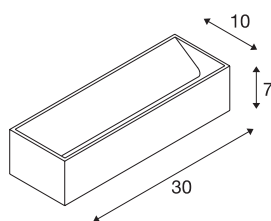

LOGS IN L lampa naścienna LED

wewnętrzna, kolor biały, 3000K, funkcja ściemniania TRIAC

Charakterystyczna lampa ścienna natynkowa LED UP/-DOWN LOGS IN L emituje światło o regulowanej, ciepłej białej barwie w sposób pośredni za pomocą jednej nowoczesnej, mocnej diody LED. Dzięki temu idealnie nadaje się do nieoślepiającego oświetlenia schodów, wejść i pomieszczeń. Dzięki funkcji Dim-to-Warm lampę LOGS IN L można ściemniać w sposób bezstopniowy i całkowicie bez migotania. Dzięki wbudowanemu w rozetę urządzeniu sterującemu lampę można podłączyć bezpośrednio do napięcia sieciowego 230 V.

DANE TECHNICZNE

Nr artykułu	1002844
Kod IP	IP 20
Montaż	Wersja natynkowa
Szczegóły dotyczące montażu	Wersja ścienna
Ściemnialna	Tak
Technologia ściemniania	Fazowe sterowane narastająco, Fazowe sterowane malejąco
Pierwotne napięcie znamionowe	220-240V ~50/60Hz
Prąd / napięcie wtórny	500 mA
Klasy ochrony	I
Wydajność	18 W
Temperatura otoczenia	40 °C
Efekt stroboskopowy (SVM)	0.03
Strumień świetlny	1600 lm
Temperatura barwy światła	3000 Kelvin
Kolor	biały
CRI	90
Dane LXXBXX	L70B50
Okres użytkowania	30000 h
Emisja światła	Bezpośredni - pośredni
Długość	30 cm
Wysokość	7 cm
Głębokość	10 cm

Źródła światła

916381	
--------	---

Waga netto	1.336 kg
Waga brutto	1.574 kg
Strona BIG WHITE	363