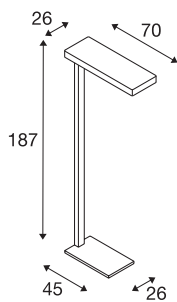

TECHNICKÁ DATA

Č. výrobku	1002847
Počet různých výstupů světla	2
Kód IP	IP 20
Třída rázové pevnosti	IK 03
Rázová pevnost	0.35 Joule
Montáž	Mobil
Stmívatelné	Áno
Technologie stmívání	Spínač stmívatelný
Primární jmenovité napětí	220-240V ~50/60Hz
Sekundární proud / napětí	226 mA
Třída ochrany	I
Příkon	48 W
Teplota prostředí	40 °C
Úroveň rozběhového proudu	25 A
Doba trvání rozběhového proudu	280 μ s
Lumen	5400 lm
Teplota barvy světla	3000 Kelvin
Úhel záření	110 °
Barva	bílá
CRI	80
UGR \leq	19
Data LXXBXX	L70B50

Světelného Zdroje

775799	
--------	---

Životnost	50000 h
Svítivost 2	osově symetrický
Výstup světla	přímé – nepřímé
Risk Group	1
Délka	70 cm
Šířka	26 cm
Výška	187 cm
Hmotnost netto	16.393 kg
Celková hmotnost	18.514 kg