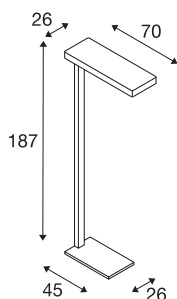

Datos técnicos

Art. N.º	1002847
Número de salidas de luz diferentes	2
Código IP	IP 20
Clase de resistencia al impacto	IK 03
Resistencia al impacto	0.35 Joule
Montaje	Móvil
Dimerizable	Sí
Tecnología de regulación	Interruptor dimerizable
Voltaje nominal primario	220-240V ~50/60Hz
Corriente eléctrica / Tensión secundaria	226 mA
Clase de protección	I
Potencia	48 W
Temperatura ambiente	40 °C
Nivel de corriente de entrada	25 A
Duración de la corriente de entrada	280 µs
Flujo luminoso	5400 lm
Temperatura del color de la luz	3000 Kelvin
Semiángulo de dispersión	110 °
Color	blanco
IRC	80
UGR ≤	19
Datos LXXBXX	L70B50

Fuente de luz

775799	
--------	---

Vida útil	50000 h
Distribución de la intensidad lumino- sa 2	de eje simétrico
Salida de la luz	Directa - indirecta
Risk Group	1
Longitud	70 cm
Anchura	26 cm
Altura	187 cm
Peso neto	16.393 kg
Peso bruto	18.514 kg