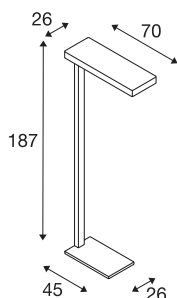

## INFORMATIONS TECHNIQUES

Réf.	1002847
Nombre de sorties lumineuses différentes	2
Code IP	IP 20
Classe de résistance aux chocs	IK 03
Résistance aux chocs	0.35 Joule
Montage	Mobile
Variable	Oui
Technologie de variation de l'éclairage	Interrupteur variable
Tension nominale primaire	220-240V ~50/60Hz
Courant / tension secondaire	226 mA
Classe de protection	I
Puissance en watts	48 W
Température ambiante	40 °C
Hauteur du courant d'appel	25 A
Durée du courant d'appel	280 $\mu$ s
Lumen	5400 lm
Température de couleur	3000 Kelvin
Angle de rayonnement	110 °
Coloris	blanc
IRC	80
UGR $\leq$	19
Données LXXBXX	L70B50

## Source Lumineuse

775799	
--------	---

Durée de vie	50000 h
Répartition de l'intensité lumineuse 2	axisymétrique
Sortie lumineuse	direct - indirect
Risk Group	1
Longueur	70 cm
Largeur	26 cm
Hauteur	187 cm
Poids net	16.393 kg
Poids brut	18.514 kg