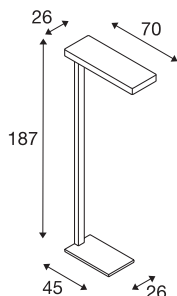

## INFORMATIONS TECHNIQUES

Réf.	1002847
Nombre de sorties lumineuses différentes	2
Code IP	IP 20
Classe de résistance aux chocs	IK 03
Résistance aux chocs	0.35 Joule
Montage	Mobile
Variable	Oui
Technologie de variation de l'éclairage	Interrupteur variable
Tension nominale primaire	220-240V ~50/60Hz
Courant / tension secondaire	226 mA
Classe de protection	I
Puissance en watts	48 W
Température ambiante	40 °C
Hauteur du courant d'appel	25 A
Durée du courant d'appel	280 $\mu$ s
Lumen	5400 lm
Température de couleur	3000 Kelvin
Angle de rayonnement	110 °
Coloris	blanc
IRC	80
UGR $\leq$	19
Données LXXBXX	L70B50

## Source Lumineuse

775799	
--------	---

Durée de vie	50000 h
Répartition de l'intensité lumineuse 2	axisymétrique
Sortie lumineuse	direct - indirect
Risk Group	1
Longueur	70 cm
Largeur	26 cm
Hauteur	187 cm
Poids net	16.393 kg
Poids brut	18.514 kg