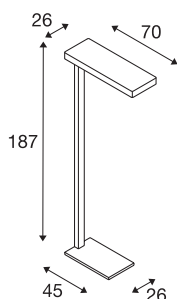

TECHNISCHE GEGEVENS

Art.nr.	1002847
Aantal verschillende lichtopeningen	2
IP-code	IP 20
Schokbestendigheidsklasse	IK 03
Schokbestendigheid	0.35 Joule
Montage	mobiel
dimbaar	Ja
Dimtechnologie	schakelaar dimbaar
Primaire nominale spanning	220-240V ~50/60Hz
Secundaire stroom/spanning	226 mA
Beschermingsklasse	I
Wattage	48 W
Omgevingstemperatuur	40 °C
Niveau van inschakelstroom	25 A
Duur van inschakelstroom	280 μ s
Lumen	5400 lm
Lichtkleurtemperatuur	3000 Kelvin
Stralingshoek	110 °
Kleur	wit
CRI	80
UGR \leq	19
LXXBXX-gegevens	L70B50

Lichtbron

775799	
--------	---

Levensduur	50000 h
Lichtsterkteverdeling 2	assymmetrisch
Lichtuitlaat	direct-indirect
Risk Group	1
Lengte	70 cm
Breedte	26 cm
Hoogte	187 cm
Nettogewicht	16.393 kg
Brutogewicht	18.514 kg