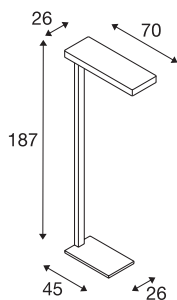

TECHNICKÁ DATA

Č. výrobku	1002848
Počet různých výstupů světla	2
Kód IP	IP 20
Třída rázové pevnosti	IK 03
Rázová pevnost	0.35 Joule
Montáž	Mobil
Stmívatelné	Áno
Technologie stmívání	Spínač stmívatelný
Primární jmenovité napětí	220-240V ~50/60Hz
Sekundární proud / napětí	226 mA
Třída ochrany	I
Příkon	48 W
Teplota prostředí	40 °C
Úroveň rozběhového proudu	25 A
Doba trvání rozběhového proudu	280 μ s
Lumen	5400 lm
Teplota barvy světla	3000 Kelvin
Úhel záření	110 °
Barva	antracit
CRI	80
UGR \leq	19
Data LXXBXX	L70B50

Světelného Zdroje

775799	
--------	---

Životnost	50000 h
Výstup světla	přímé – nepřímé
Risk Group	1
Délka	70 cm
Šířka	26 cm
Výška	187 cm
Hmotnost netto	16.393 kg
Celková hmotnost	18.514 kg