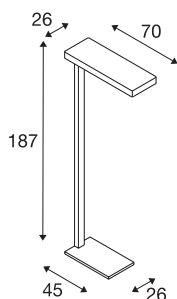

## TECHNISCHE DATEN

Art. Nr.	1002848
Anzahl unterschiedliche Lichtauslässe	2
IP Code	IP 20
Schlagfestigkeitsklasse	IK 03
Schlagfestigkeit	0.35 Joule
Montage	Mobil
Dimmbar	Ja
Technologie der Dimmung	Schalter dimmbar
Primäre Nennspannung	220-240V ~50/60Hz
Sekundär Strom / Spannung	226 mA
Schutzklasse	I
Wattage	48 W
Umgebungstemperatur	40 °C
Höhe Einschaltstrom	25 A
Dauer Einschaltstrom	280 $\mu$ s
Lumen	5400 lm
Lichtfarbtemperatur	3000 Kelvin
Abstrahlwinkel	110 °
Farbe	anthrazit
CRI	80
UGR $\leq$	19
LXXBXX Daten	L70B50

## Lichtquelle

775799	
--------	---

<b>Lebensdauer</b>	50000 h
<b>Risk Group</b>	1
<b>Länge</b>	70 cm
<b>Breite</b>	26 cm
<b>Höhe</b>	187 cm
<b>Nettogewicht</b>	16.393 kg
<b>Bruttogewicht</b>	18.514 kg