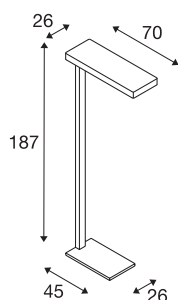

INFORMATIONS TECHNIQUES

N° art.	1002848
Nombre de sorties lumineuses différentes	2
Code IP	IP 20
Classe de résistance aux chocs	IK 03
Résistance au choc	0.35 Joule
Montage	Mobile
Dimmable	Oui
Technologie du dimmage	Interrupteur Dimmable
Tension nominale primaire	220-240V ~50/60Hz
Courant / tension secondaire	226 mA
Indice de protection	I
Wattage	48 W
T° ambiante	40 °C
Hauteur du courant d'appel	25 A
Durée du courant d'appel	280 µs
Lumen	5400 lm
Température de couleur	3000 Kelvin
Angle faisceau	110 °
Coloris	anthracite
CRI	80
UGR ≤	19
Caractéristiques LXXBXX	L70B50

Source Lumineuse

775799	
--------	---

Durée de vie	50000 h
Faisceau lumineux	direct - indirect
Risk Group	1
Longueur	70 cm
Largeur	26 cm
Hauteur	187 cm
Poids net	16.393 kg
Poids brut	18.514 kg