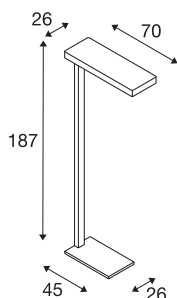

INFORMATIONS TECHNIQUES

Réf.	1002848
Nombre de sorties lumineuses différentes	2
Code IP	IP 20
Classe de résistance aux chocs	IK 03
Résistance aux chocs	0.35 Joule
Montage	Mobile
Variable	Oui
Technologie de variation de l'éclairage	Interrupteur variable
Tension nominale primaire	220-240V ~50/60Hz
Courant / tension secondaire	226 mA
Classe de protection	I
Puissance en watts	48 W
Température ambiante	40 °C
Hauteur du courant d'appel	25 A
Durée du courant d'appel	280 μ s
Lumen	5400 lm
Température de couleur	3000 Kelvin
Angle de rayonnement	110 °
Coloris	anthracite
IRC	80
UGR \leq	19
Données LXXBXX	L70B50

Source Lumineuse

775799	
--------	---

Durée de vie	50000 h
Sortie lumineuse	direct - indirect
Risk Group	1
Longueur	70 cm
Largeur	26 cm
Hauteur	187 cm
Poids net	16.393 kg
Poids brut	18.514 kg