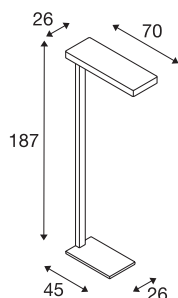

INFORMATIONS TECHNIQUES

Réf.	1002848
Nombre de sorties lumineuses différentes	2
Code IP	IP 20
Classe de résistance aux chocs	IK 03
Résistance aux chocs	0.35 Joule
Montage	Mobile
Variable	Oui
Technologie de variation de l'éclairage	Interrupteur variable
Tension nominale primaire	220-240V ~50/60Hz
Courant / tension secondaire	226 mA
Classe de protection	I
Puissance en watts	48 W
Température ambiante	40 °C
Hauteur du courant d'appel	25 A
Durée du courant d'appel	280 µs
Lumen	5400 lm
Température de couleur	3000 Kelvin
Angle de rayonnement	110 °
Coloris	anthracite
IRC	80
UGR ≤	19
Données LXXBXX	L70B50

Source Lumineuse

775799	
--------	---

Durée de vie	50000 h
Sortie lumineuse	direct - indirect
Risk Group	1
Longueur	70 cm
Largeur	26 cm
Hauteur	187 cm
Poids net	16.393 kg
Poids brut	18.514 kg