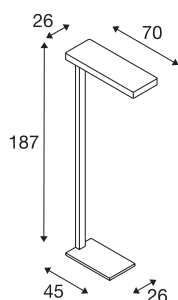

DATI TECNICI

Articolo	1002848
Numero di diverse finestre	2
Codice IP	IP 20
Classe di resistenza all'urto	IK 03
Resistenza all'urto	0.35 Joule
Montaggio	Mobile
Dimmerabile	Si
Tecnologia del dimmering	Interruttore dimmerabile
Tensione nominale primaria	220-240V ~50/60Hz
Corrente / tensione secondaria	226 mA
Classe isolamento	I
Wattaggio	48 W
Temperatura esterna	40 °C
Livello di corrente di spunto	25 A
Durata della corrente di spunto	280 μ s
Lumen	5400 lm
Temperatura colore	3000 Kelvin
Angolo di emissione	110 °
Colore	antracite
CRI	80
UGR \leq	19
Dati LXXBXX	L70B50

Sorgente Luminosa

775799

Durata	50000 h
Emissione	diretto-indiretto
Risk Group	1
Lunghezza	70 cm
Larghezza	26 cm
Altezza	187 cm
Peso netto	16.393 kg
Peso lordo	18.514 kg