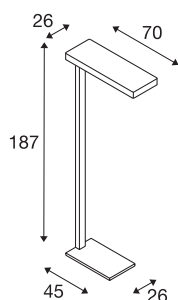

TECHNISCHE SPECIFICATIES

Art.nr.	1002848
Aantal verschillende lichtopeningen	2
IP-code	IP 20
Slagvastheidsklasse	IK 03
Slagvastheid	0.35 Joule
Montage	Mobiel
Dimbaar	Ja
Dimtechniek	Dimbare schakelaar
Primaire nominale spanning	220-240V ~50/60Hz
Secundaire stroom / spanning	226 mA
Veiligheidsklasse	I
Wattage	48 W
Omgevingstemperatuur	40 °C
Niveau van inschakelstroom	25 A
Duur van inschakelstroom	280 μ s
Lumen	5400 lm
Lichtkleurtemperatuur	3000 Kelvin
Stralingshoek	110 °
Kleur	antraciet
CRI	80
UGR \leq	19
LXXBXX gegevens	L70B50

Lichtbron

775799	
--------	---

Levensduur	50000 h
Lichtval	direct - indirect
Risk Group	1
Lengte	70 cm
Breedte	26 cm
Hoogte	187 cm
Nettogewicht	16.393 kg
Brutogewicht	18.514 kg