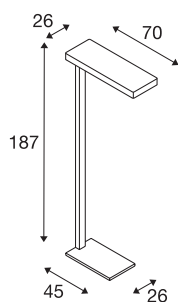

Технические характеристики

Тов. №	1002848
Количество различных источников света	2
IP Code	IP 20
Класс ударопрочности	IK 03
Ударопрочность	0.35 Joule
Сборка	Мобильный
С регулировкой яркости	Да
Технология регулирования яркости	Выключатель с регулировкой яркости
Номинальное первичное напряжение	220-240V ~50/60Hz
Вторичный ток / напряжение	226 mA
Класс защиты	I
Мощность	48 W
Температура окружающей среды	40 °C
Уровень пускового тока	25 A
Продолжительность пускового тока	280 µs
Световой поток	5400 lm
Цветовая температура	3000 Kelvin
Половинный угол	110 °
Цвет	антрацитовый
CRI	80
UGR ≤	19

Источник света

775799	
--------	---

LXXVXX Данные	L70B50
Срок службы	50000 h
Световое отверстие	прямой - отраженный
Risk Group	1
Длина	70 cm
Ширина	26 cm
Высота	187 cm
Вес нетто	16.393 kg
вес брутто	18.514 kg