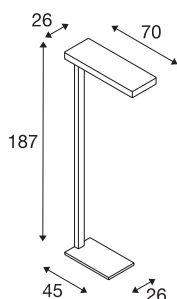

TEHNIČNI PODATKI

Št. art.	1002848
Število različnih svetlobnih rež	2
IP koda	IP 20
Kategorija odpornosti proti udarcem	IK 03
Odpornost proti udaru	0.35 Joule
Montaža	Mobilno
Možnost zatemnitve	Da
Tehnologija zatemnitve	Stikalo z zatemnitvijo
Primarna nazivna napetost	220-240V ~50/60Hz
Sekundarni tok / napetost	226 mA
Zaščitni razred	I
El. moč	48 W
Temperatura okolice	40 °C
Raven zagonskega toka	25 A
Trajanje zagonskega toka	280 μ s
Lumini	5400 lm
Barvna temperatura	3000 Kelvin
Kot sevanja	110 °
Barva	antracit
CRI	80
UGR \leq	19
LXXBXX podatki	L70B50

Svetlobnega Vira

775799	
--------	---

Življenjska doba	50000 h
Svetenje	neposredno – posredno
Risk Group	1
Dolžina	70 cm
Širina	26 cm
Višina	187 cm
Neto teža	16.393 kg
Bruto teža	18.514 kg