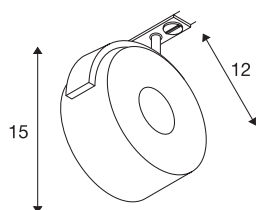

1 ~ KALU TRACK Indoor apparecchio LED

con sistema monofase, nero, 3000K, compreso adattatore monofase

Faretto girevole e orientabile KALU TRACK con adattatore per il sistema a binario monofase. Concepito come estensione dell'apprezzata serie KALU, questo faretto per binario assume le forme del resto della famiglia di prodotti. Il modulo LED incassato garantisce un'elevata efficienza luminosa con ridotto consumo di elettricità. Per soddisfare tutte le esigenze di illuminazione, sono disponibili in alternativa versioni con attacco G53, e GX53 per sistema di binari monofase e trifase. Questo apparecchio è dotato di LED incassati. Le lampadine nell'apparecchio non possono essere sostituite.

DATI TECNICI

Articolo	1002854
Numero di diverse finestre	1
Girevole od orientabile	Ruotabile e orientabile
Codice IP	IP 20
Montaggio	Superficie
Dettagli di montaggio	Soffitto, Binario a parete, Binario a parete, Parete
Dimmerabile	Sì
Tecnologia del dimmering	Taglio di fase ascendente, Taglio di fase discendente
Tensione nominale primaria	220-240V ~50/60Hz
Classe isolamento	II
Wattaggio	13 W
Temperatura ambiente minima	-20 °C
Temperatura ambiente massima	35 °C
Livello di corrente di spunto	3 A
Durata della corrente di spunto	10 µs
Lumen	970 lm
Temperatura colore	3000 Kelvin
Angolo di emissione	95 °
Colore	nero
CRI	80
Dati LXXBXX	L70B50
Durata	25000 h

Sorgente Luminosa

703130	
--------	---

Emissione	diretto
Lunghezza	12 cm
Altezza	15 cm
Diametro	10.5 cm
Peso netto	0.445 kg
Peso lordo	0.538 kg
BIG WHITE pagina	484