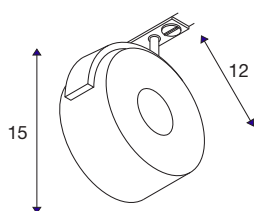

## 1 ~ KALU TRACK

Indoor LED 1-fasesysteem armatuur, zwart, 3000 K, inclusief 1-fase adapter

De draai- en kantelbare spot KALU TRACK met bijbehorende adapter voor het 1-fase hoogvolt spanningsrailsysteem. Ontwikkeld als uitbreiding van de populaire KALU-serie sluit deze railspot qua vormgeving mooi aan bij deze productgroep. Door de ingebouwde ledmodule wordt een hoge lichtopbrengst bij een laag stroomverbruik gegarandeerd. Om aan alle eisen ten aanzien van verlichting te kunnen voldoen, zijn alternatieve uitvoeringen met G53-fitting en GX53-fitting voor het 1-fase en 3-fasesysteem verkrijgbaar. Dit armatuur bevat ingebouwde ledlampen.

## TECHNISCHE SPECIFICATIES

Art.nr.	1002854
Aantal verschillende lichtopeningen	1
Draai- of kantelbaar	Draai- en zwenkbaar
IP-code	IP20
Dimbaar	Ja
Dimtechniek	Fase-aansnijding, Fase-afsnijding
Primaire nominale spanning	220-240V ~50/60 Hz
Veiligheidsklasse	II
Wattage	13 W
minimale omgevingstemperatuur	-20 °C
maximale omgevingstemperatuur	35 °C
Niveau van inschakelstroom	3 A
Duur van inschakelstroom	10 µs
Lumen	970 lm
Lichtkleurtemperatuur	3000 Kelvin
Stralingshoek	95 °
Kleur	zwart
CRI	80
Levensduur	25000 h
Lichtval	direct
Lengte	12 cm
Hoogte	15 cm

## Lichtbron

703130	
--------	---

<b>Diameter</b>	10.5 cm
<b>Nettogewicht</b>	0.448 kg
<b>Brutogewicht</b>	0.54 kg
<b>BIG WHITE pagina</b>	581