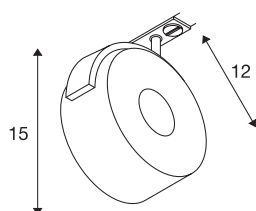

DADOS TÉCNICOS

Ref. n.º	1002854
Número de diferentes saídas de luz	1
Giratório ou Articulável	Rotativo e giratório
IP Code	IP 20
Montagem	Montagem à superfície
Pormenores da montagem	Teto, Calha de teto, Calha de parede, Parede
Regulável	Sim
Tecnologia de regulação	Ângulo de fases, Ângulos de fases
Tensão nominal primária	220-240V ~50/60Hz
Classe de proteção	II
Potência	13 W
temperatura ambiente mínima	-20 °C
temperatura ambiente máxima	35 °C
Nível de corrente de irrupção	3 A
Duração da corrente de irrupção	10 µs
Lúmen	970 lm
Temperatura de cor da luz	3000 Kelvin
Ângulo de feixe	95 °
Cor	preto
CRI	80
Dados LXXBXX	L70B50
Vida útil	25000 h

Fonte de luz

703130	
--------	---

Saída de luz	direto
Comprimento	12 cm
Altura	15 cm
Diâmetro	10.5 cm
Peso líquido	0.445 kg
Peso bruto	0.538 kg
Página BIG WHITE	484