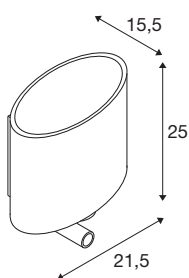

KENKUA SPOT

E27 innendørs LED utenpåliggende veggarmatur, krom, 3000K

KENKUA SPOT WL vekker begeistring med en vellykket blanding av stål- og glasselementer. Den har en hovedlyskilde samt en LED-lesearmatur med varmhvit lysfarge. Gjennom den valgte spredningsvinkelen til LED-lesearmaturet virker denne nesten blendingsfritt og sørger for et behagelig, avslappende lys for brukeren. Takket være den drei- og svingbare leddstykket kan LED-en innrettes tilsvarende. E27-fatningen bak hovedarmaturskjermen og den innebygde LED-konverteren gjør at KENKUA SPOT WL kan kobles direkte til 230 V nettspenning. Denne armaturet inneholder integrerte LED-lyskilder.

TEKNISKE DATA

Art.nr.	1002855
EL nummer	3248590
Sokkel	E27
Antall lyskilder	1
Drei- og svingbar	Roterbar og svingbar
IP-kode	IP 20
Montering	Utenpåliggende montering
Montering detaljer	Vegg
Primær merkespenning	100-240V ~50/60Hz
Sekundær strøm / spenning	700 mA
Kapslingsgrad	I
Systemeffekt	2 W
Minimal omgivelsestemperatur	-20 °C
Maksimal omgivelsestemperatur	40 °C
Høy innkoblingsstrøm	9 A
Varighet innkoblingsstrøm	17 µs
Strobeeffekt (SVM)	0
Lysytelse	200 lm
Lysfargetemperatur	3000 Kelvin
Spredningsvinkel	25 °
Farge	krom
LXXBXX-data	L70B50

Levetid	30000 h
Lysåpning	diffuse
Risikogruppe	0
Bredde	21.5 cm
Høyde	25 cm
Dybde	15.5 cm
Nettvekt	1.654 kg
Bruttovekt	2.185 kg
BIG WHITE side	381