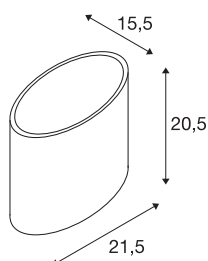

## KENKUA E27

Indoor, nástěnné LED svítidlo, chrom

KENKUA WL představuje zdařilé spojení ocelových a skleněných prvků. Patice E27 za hlavním stínítkem lampy zaručuje, že svítidlo KENKUA SPOT WL je připraveno k přímému připojení k síťovému napětí 230 V.

## TECHNICKÁ DATA

Č. výrobku	1002856
Objímka	E27
Počet objímek	1
Kód IP	IP 20
Montáž	Nástavba
Podrobnosti montáže	Stěna
Primární jmenovité napětí	220-240V ~50/60Hz
Třída ochrany	I
Příkon	40 W
Maximální teplota prostředí	40 °C
Barva	chrom
Svítivost	asymetrický
Výstup světla	difúzní
Šířka	21.5 cm
Výška	20.5 cm
Hloubka	15.5 cm
Hmotnost netto	1.35 kg
Celková hmotnost	1.899 kg