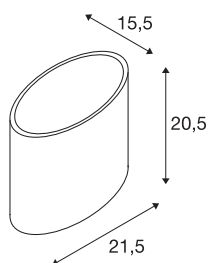

KENKUA E27

Luminaria para montaje en pared LED, interior, cromo

KENKUA WL convence por su lograda mezcla de elementos de acero y cristal. KENKUA SPOT WL está lista para conectar directamente a una tensión de red de 230V gracias al portalámparas E27 que se encuentra detrás de la pantalla de la lámpara principal.

Datos técnicos

Art. N.º	1002856
Número de casquillos	1
Código IP	IP 20
Montaje	Superficie
Detalles de montaje	Pared
Voltaje nominal primario	220-240V ~50/60Hz
Clase de protección	I
Potencia	40 W
Temperatura ambiente máxima	40 °C
Color	cromo
Distribución de la intensidad luminosa	asimétrica
Salida de la luz	difuso
Anchura	21.5 cm
Altura	20.5 cm
Profundidad	15.5 cm
Peso neto	1.254 kg
Peso bruto	1.801 kg
Página BIG WHITE	220