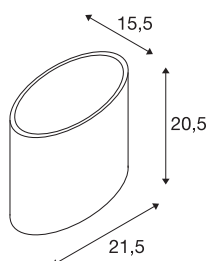

KENKUA E27

innendørs LED utenpåliggende veggarmatur, krom

KENKUA WL vekker begeistring med en vellykket kombinasjon av stål- og glasselementer. E27-fatningen bak hovedarmaturskjermen gjør at KENKUA SPOT WL kan kobles direkte til 230 V nettspenning.

TEKNISKE DATA

Art.nr.	1002856
EL nummer	3248591
Sokkel	E27
Antall lyskilder	1
IP-kode	IP 20
Montering	Utenpåliggende montering
Montering detaljer	Vegg
Primær merkespenning	220-240V ~50/60Hz
Kapslingsgrad	I
Systemeffekt	40 W
Maksimal omgivelsestemperatur	40 °C
Farge	krom
Lysstyrkefordeling	asymmetrisk
Lysåpning	diffuse
Bredde	21.5 cm
Høyde	20.5 cm
Dybde	15.5 cm
Nettvekt	1.35 kg
Bruttovekt	1.899 kg