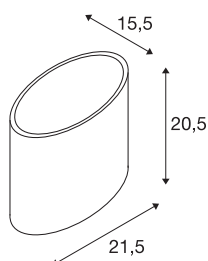

KENKUA E27

indoor LED wandarmatuur, chroom

De KENKUA WL bekoort door zijn geslaagde mix van stalen en glazen elementen. Met de E27 lamphouder achter de hoofdlampenkap is de KENKUA SPOT WL klaar voor de rechtstreekse aansluiting op 230V netspanning.

TECHNISCHE GEGEVENS

Art.nr.	1002856
Fitting	E27
Aantal fittingen	1
IP-code	IP 20
Montage	opbouw
Montagebeschrijving	wand
Primaire nominale spanning	220-240V ~50/60Hz
Beschermingsklasse	I
Wattage	40 W
maximale omgevingstemperatuur	40 °C
Kleur	chroom
Lichtsterkteverdeling	asymmetrisch
Lichtuitlaat	diffuus
Breedte	21.5 cm
Hoogte	20.5 cm
Diepte	15.5 cm
Nettogewicht	1.35 kg
Brutogewicht	1.899 kg