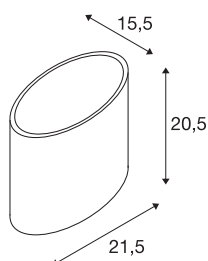

KENKUA E27

Indoor LED wandopbouwarmatuur, chroom

De KENKUA WL onderscheidt zich door een geslaagde mix van de staal- en glaselementen. De E27 lamphouder achter de hoofdlampenkap maken de KENKUA SPOT WL klaar voor rechtstreekse aansluiting op 230V netspanning.

TECHNISCHE SPECIFICATIES

Art.nr.	1002856
Fitting	E27
Aantal fittingen	1
IP-code	IP 20
Montage	Opbouw
Montagebeschrijving	Wand
Primaire nominale spanning	220-240V ~50/60Hz
Veiligheidsklasse	I
Wattage	40 W
maximale omgevingstemperatuur	40 °C
Kleur	chroom
Lichtsterkteverdeling	asymmetrisch
Lichtval	diffuus
Breedte	21.5 cm
Hoogte	20.5 cm
Diepte	15.5 cm
Nettogewicht	1.35 kg
Brutogewicht	1.899 kg