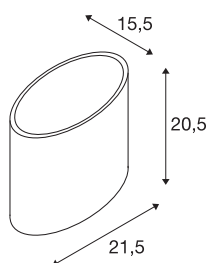

KENKUA E27

комнатный светодиодный накладной настенный светильник, хром

Светильник KENKUA WL сочетает в себе элементы из стали и стекла. Благодаря тому, что в основном светильнике установлен цоколь E27 KENKUA SPOT WL может быть напрямую подключен к сети 230 V.

Технические характеристики

Тов. №	1002856
Патрон	E27
Количество патронов	1
IP Code	IP 20
Сборка	Накладной
Детали сборки	Стена
Номинальное первичное напряжение	220-240V ~50/60Hz
Класс защиты	I
Мощность	40 W
Максимальная температура окружающей среды	40 °C
Цвет	Хром
Распределение силы света	асимметричный
Световое отверстие	рассеянный
Ширина	21.5 cm
Высота	20.5 cm
Глубина	15.5 cm
Вес нетто	1.35 kg
вес брутто	1.899 kg